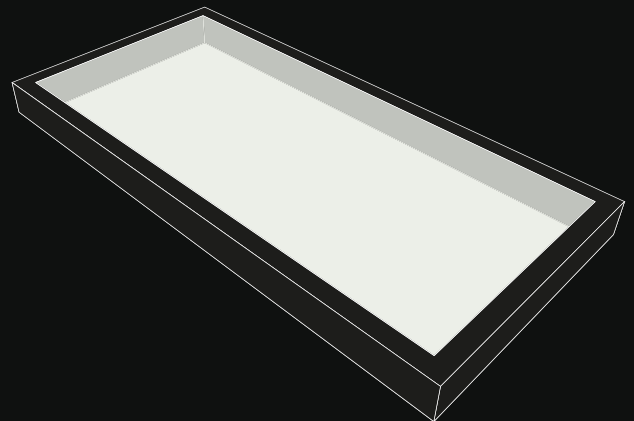

SKYFLOOR BB

TECHNISCHE DATEN

DER UNISOLIERTE GLASBODEN FÜR
INNEN-/AUSSENBEREICHE

FORM

Wählen Sie die auf Ihre Bedürfnisse abgestimmte Form der Bodenverglasung. Im Standard gebaut, auf Maß gefertigt. Verschiedenste Zusatzoptionen können individuell ergänzt werden.

DER QUADRATISCHE

DER ECKIGE

DER RUNDE

DER INDIVIDUELLE

AUFBAU

- 1 Statisches VSG *
- 2 Dichtungsfuge
- 3 Innenrahmen Stahl weiss beschichtet bzw. Edelstahl gebürstet
- 4 Keramikstreifen schwarz

* Verbundssicherheitsglas werkseitig in Zarge eingelast

MASSE

AUSSENMASSE QUADRATISCH:

- bis 80 x 80cm
- bis 100 x 100cm
- bis 120 x 120cm
- bis 150 x 150cm
- bis 180 x 180cm

AUSSENMASSE ECKIG:

- bis 100 x 60cm
- bis 120 x 80cm
- bis 140 x 100cm
- bis 200 x 100cm
- bis 300 x 100cm

AUSSENMASSE RUND:

- bis D 80cm
- bis D 100cm
- bis D 120cm
- bis D 150cm
- bis D 180cm

INDIVIDUELLE GRÖSSEN ZUM PREIS DER JEWEILS ANGEgebenEN RICHTGRÖSSEN.

Fertiglichtmaß = Außenmaß - 9 cm

Gewicht: ca. 110 kg je m²