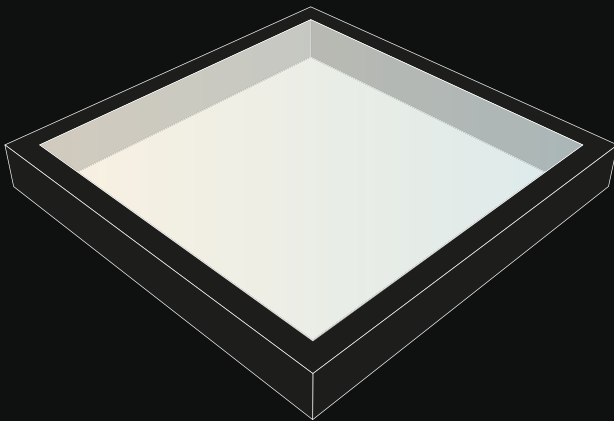

SKYFLOOR BB

TECHNISCHE DATEN

DER UNISOLIERTE GLASBODEN FÜR
INNEN-/AUSSENBEREICHE

FORM

Wählen Sie die auf Ihre Bedürfnisse abgestimmte Form der Bodenverglasung. Im Standard gebaut, auf Maß gefertigt. Verschiedenste Zusatzoptionen können individuell ergänzt werden.

DER QUADRATISCHE

DER ECKIGE

DER RUNDE

DER INDIVIDUELLE

AUFBAU

- 1 Statisches VSG *
- 2 Dichtungsfuge
- 3 Innenrahmen Stahl weiss beschichtet bzw. Edelstahl gebürstet
- 4 Keramikstreifen schwarz

* Verbundssicherheitsglas werkseitig in Zarge eingelast

MASSE

AUSSENMASSE QUADRATISCH:

- bis 80 x 80cm
- bis 100 x 100cm
- bis 120 x 120cm
- bis 150 x 150cm
- bis 180 x 180cm

AUSSENMASSE ECKIG:

- bis 100 x 60cm
- bis 120 x 80cm
- bis 140 x 100cm
- bis 200 x 100cm
- bis 300 x 100cm