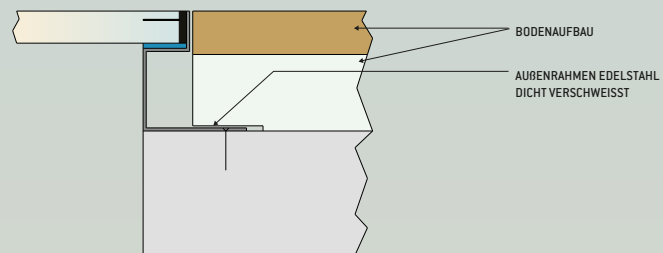

ANSCHLÜSSE

Der Einbau des Skyfloors BB kann wahlweise über einen Spezialisten oder durch Taghell erfolgen. Die folgend abgebildeten Anschlussmöglichkeiten orientieren sich im Außenbereich an der Dachart, im Innenbereich am Aufbau des Bodens. Die Abdichtung des Skyfloors ist grundsätzlich fachmännisch vorzunehmen.

ANSCHLUSS AUF BODENPLATTE