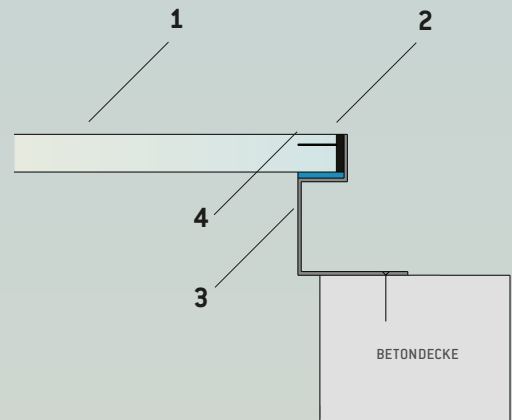

DER QUADRATISCHE

DER ECKIGE

DER RUNDE

DER INDIVIDUELLE

AUFBAU

- 1 Statisches VSG *
- 2 Dichtungsfuge
- 3 Innenrahmen Stahl weiss beschichtet bzw. Edelstahl gebürstet
- 4 Keramikstreifen schwarz

* Verbundssicherheitsglas werkseitig in Zarge eingelast

MASSE

AUSSENMASSE QUADRATISCH:

- bis 80 x 80cm
- bis 100 x 100cm
- bis 120 x 120cm
- bis 150 x 150cm
- bis 180 x 180cm

AUSSENMASSE ECKIG:

- bis 100 x 60cm
- bis 120 x 80cm
- bis 140 x 100cm
- bis 200 x 100cm
- bis 300 x 100cm

AUSSENMASSE RUND:

- bis D 80cm
- bis D 100cm
- bis D 120cm
- bis D 150cm
- bis D 180cm

INDIVIDUELLE GRÖSSEN ZUM PREIS DER JEWEILS ANGEgebenEN RICHTGRÖSSEN.

Fertiglichtmaß = Außenmaß - 9 cm

Gewicht: ca. 110 kg je m²