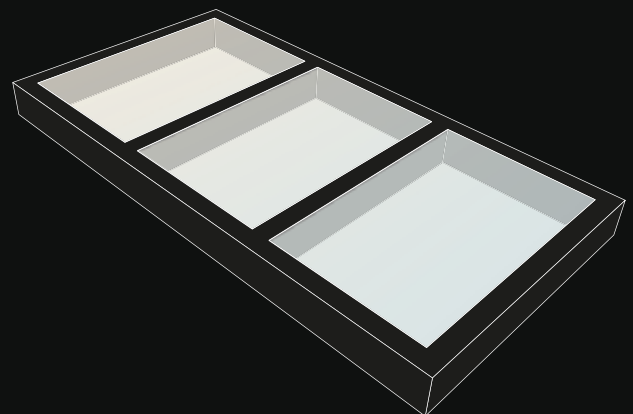

SKYFLOOR BB

TECHNISCHE DATEN

DER UNISOLIERTE GLASBODEN FÜR
INNEN-/AUSSENBEREICHE

FORM

Wählen Sie die auf Ihre Bedürfnisse abgestimmte Form der Bodenverglasung. Im Standard gebaut, auf Maß gefertigt. Verschiedenste Zusatzoptionen können individuell ergänzt werden.

DER QUADRATISCHE

DER ECKIGE

DER RUNDE

DER INDIVIDUELLE

AUFBAU

- 1 Statisches VSG *
- 2 Dichtungsfuge
- 3 Innenrahmen Stahl weiss beschichtet bzw. Edelstahl gebürstet
- 4 Keramikstreifen schwarz

* Verbundssicherheitsglas werkseitig in Zarge eingelast

MASSE

AUSSENMASSE QUADRATISCH:

- bis 80 x 80cm
- bis 100 x 100cm
- bis 120 x 120cm
- bis 150 x 150cm
- bis 180 x 180cm

AUSSENMASSE ECKIG:

- bis 100 x 60cm
- bis 120 x 80cm
- bis 140 x 100cm
- bis 200 x 100cm
- bis 300 x 100cm

AUSSENMASSE RUND:

- bis D 80cm
- bis D 100cm
- bis D 120cm
- bis D 150cm
- bis D 180cm

INDIVIDUELLE GRÖSSEN ZUM PREIS DER JEWEILS ANGEgebenEN RICHTGRÖSSEN.

Fertiglichtmaß = Außenmaß - 9 cm

Gewicht: ca. 110 kg je m²