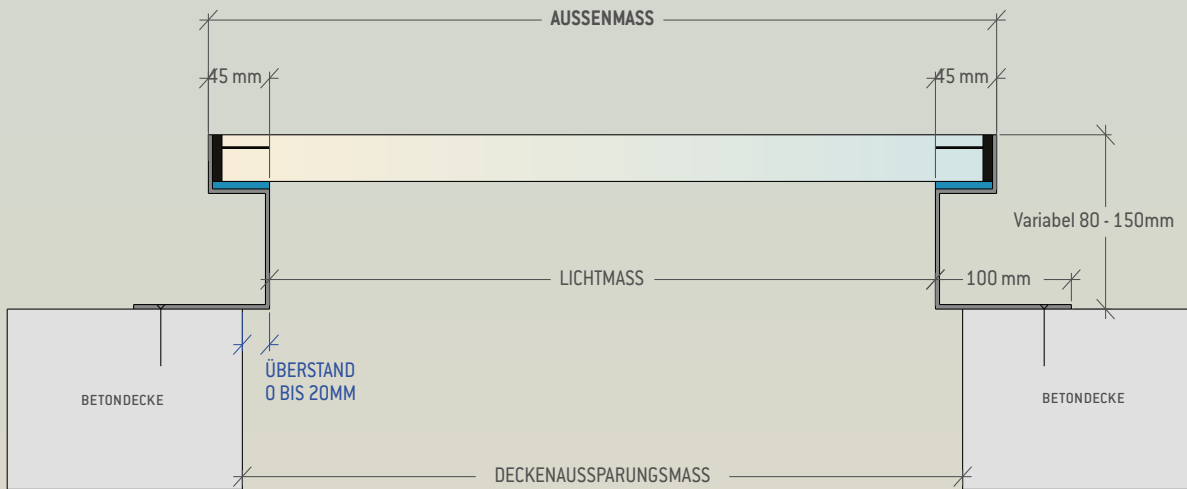

DER QUADRATISCHE

DER ECKIGE

DER RUNDE

DER INDIVIDUELLE

AUFBAU

- 1 Statisches VSG *
- 2 Dichtungsfuge
- 3 Innenrahmen Stahl weiss beschichtet bzw. Edelstahl gebürstet
- 4 Keramikstreifen schwarz

* Verbundssicherheitsglas werkseitig in Zarge eingelast

MASSE

AUSSENMASSE QUADRATISCH:

- bis 80 x 80cm
- bis 100 x 100cm
- bis 120 x 120cm
- bis 150 x 150cm
- bis 180 x 180cm

AUSSENMASSE ECKIG:

- bis 100 x 60cm
- bis 120 x 80cm
- bis 140 x 100cm
- bis 200 x 100cm
- bis 300 x 100cm

AUSSENMASSE RUND:

- bis D 80cm
- bis D 100cm
- bis D 120cm
- bis D 150cm
- bis D 180cm

INDIVIDUELLE GRÖSSEN ZUM PREIS DER JEWEILS ANGEgebenEN RICHTGRÖSSEN.

Fertiglichtmaß = Außenmaß - 9 cm

Gewicht: ca. 110 kg je m²